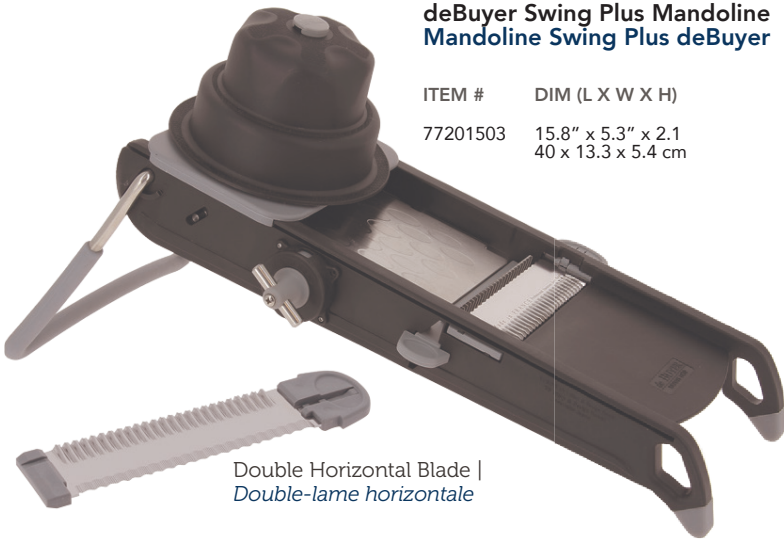

## ROBUST FRUIT AND VEGETABLE SLICER

- For smooth or wavy round slices, julienne cuts of 4 or 10 mm, waffle cut. Double horizontal blade, scalloped and fluted/serrated
- Made of stainless steel and polymer composite
- Stainless steel ramp is smooth and with a textured surface to make food slide easily
- Adjustable cut thickness up to 0.5" / 10 mm
- Safety First! Slider and ergonomic pusher. Non-skid feet. Grip area on blades

## TRANCHOIR ROBUSTE POUR FRUITS ET LÉGUMES

- Lames à deux tranchants pour coupe julienne : espacement de 4 mm et 10 mm, la coupe gaufrée
- Fabriqué en acier inoxydable et en polymère composite
- La rampe en acier inoxydable est lisse, avec une surface texturée sur laquelle les aliments glissent facilement
- Épaisseur de coupe ajustable jusqu'à 0,5 po / 10 mm
- La sécurité d'abord! Poussoir et tranchoir ergonomique. Pieds antidérapants. Zone de prise sur les lames

## KOBRA MANDOLINE

- V-Shaped blade for accurate and easy cutting
- Stainless upper plate allows for an easy sliding movement across the blade
- Precise thickness setting to adjust up to 5 mm
- Ergonomic non-slip handle
- Built-in Micro-serration
- Anti-skid feet
- Optimized space saving as the hand guard clips under the chassis for easy storage
- Easy cleaning and is dishwasher safe

## MANDOLINE KOBRA

- Lames à deux tranchants pour coupe julienne : espacement de 4 mm et 10 mm, la coupe gaufrée
- Fabriqué en acier inoxydable et en polymère composite
- La rampe en acier inoxydable est lisse, avec une surface texturée sur laquelle les aliments glissent facilement
- Épaisseur de coupe ajustable jusqu'à 0,5 po / 10 mm
- La sécurité d'abord! Poussoir et tranchoir ergonomique. Pieds antidérapants. Zone de prise sur les lames